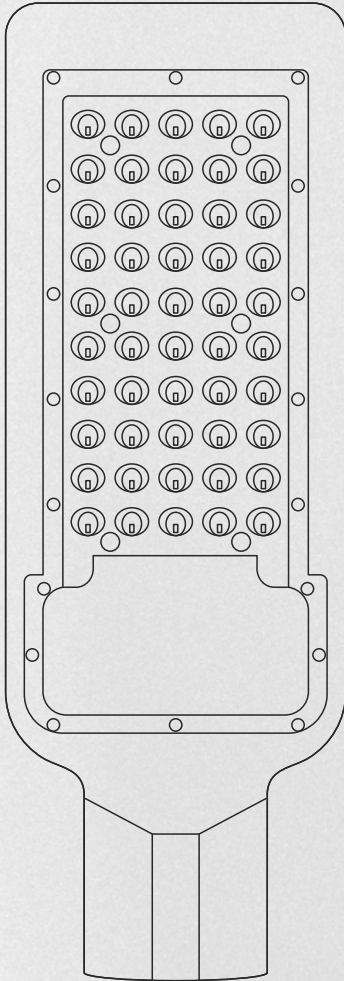

LUMINARIA VIAL FICHA TÉCNICA

LED-E-KU

versión digital

BET
ILUMINACIÓN

LUMINARIA VIAL

LED-E-KU

Difusor acrílico policarbonato

Carcasa en inyección de aluminio

Garantía de 3 años

MODELO	POTENCIA	LUMENS	MEDIDA
LED-E-KU	60W	6300	398X139X50mm

TIPO DE LED	SMD3030
LUZ	6500 K
MATERIAL	INYECCIÓN DE ALUMINIO
VIDA ÚTIL DEL LED	50,000 HORAS
COLOR	GRIS
DIFUSOR	ACRÍLICO POLICARBONATO
TEMPERATURA	-30°C A 50°C
APLICACIÓN	EXTERIOR
GARANTÍA	3 AÑOS
PROTECCIÓN	IK08 / IP-65
VOLTAJE	85 A 265V~ 50 / 60 Hz
MONTAJE	BRAZO
ÓPTICA	SIMÉTRICA
OPCIÓN	FOTOCELDA
CERTIFICADOS	NOM 003 - NOM 031 / CE ROHS