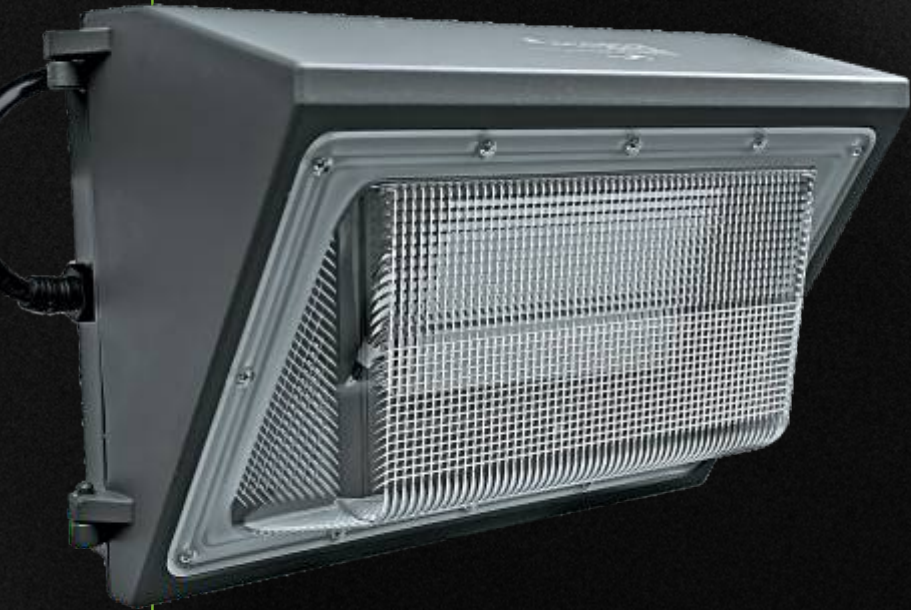

REFLECTOR FICHA TÉCNICA

BET-WALL-LED

versión digital

BET
ILUMINACIÓN

REFLECTOR

BET-WALL-LED

Protección IP-65

Carcasa en inyección de aluminio

Garantía de 5 años

MODELO	POTENCIA	LUMENS	MEDIDA
BET-WALL-LED-50	50W	6500	350X265X230mm
BET-WALL-LED-80	80W	10400	350X265X230mm
BET-WALL-LED-100	100W	13000	350X265X230mm
BET-WALL-LED-150	150W	19500	350X265X230mm

 PF
>0.9

 Tc
6500K

IP65

IK08

≥70

120°

TIPO DE LED	LED SMD PHILIPS
LUZ	6500 K
MATERIAL	INYECCIÓN DE ALUMINIO
VIDA ÚTIL DEL LED	50,000 HORAS
COLOR	DARK BRONZE
DIFUSOR	ACRÍLICO POLICARBONATO Y CRISTAL TERMOTEMPLADO
TEMPERATURA	-30°C A 50°C
APLICACIÓN	EXTERIOR
GARANTÍA	5 AÑOS
PROTECCIÓN	IK08 / IP-65
VOLTAJE	85 A 265V~ 50 / 60 Hz
MONTAJE	A MURO
OPCIÓN	FOTOCELDA
CERTIFICADOS	NOM 003 - NOM 031 / CE ROHS