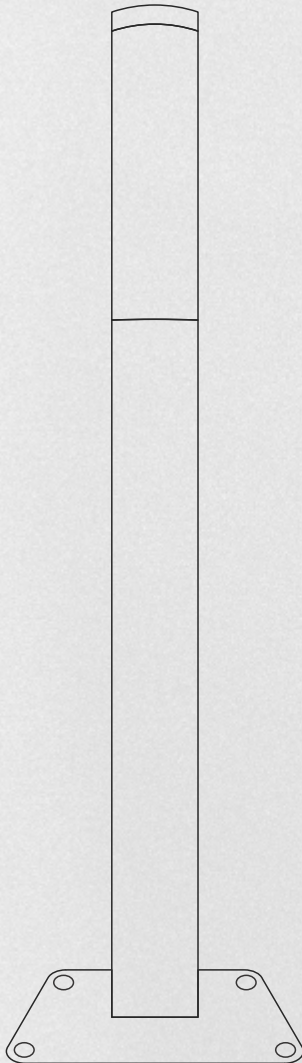

LUMINARIA TIPO POSTE FICHA TÉCNICA

BET-CIM-LED

versión digital

BET
ILUMINACIÓN

LUMINARIA TIPO POSTE

BET-CIM-LED

Difusor de acrílico opalino

Diámetro 4"

Garantía de 5 años

MODELO	POTENCIA	LUMENS	MEDIDA
BET-CIM-LED	30W	2700	3 MTS.

 PF
>0.9

 Tc
6500K

IP65

IK08

≥70

120°

TIPO DE LED	SISTEMA DE LED
LUZ	6500 K
MATERIAL	TUBO DE ACERO
VIDA ÚTIL DEL LED	50,000 HORAS
COLOR	GRIS / NEGRO
DIFUSOR	ACRÍLICO OPALINO
TEMPERATURA	-30°C A 50°C
APLICACIÓN	EXTERIOR
GARANTÍA	5 AÑOS
PROTECCIÓN	IK08 / IP-65
DIÁMETRO	4"
MONTAJE	ANCLAS DE 50cm (no incluidas)
PLACA	ACERO - 19cm entre centros
CERTIFICADOS	NOM 003 - NOM 031 / CE ROHS