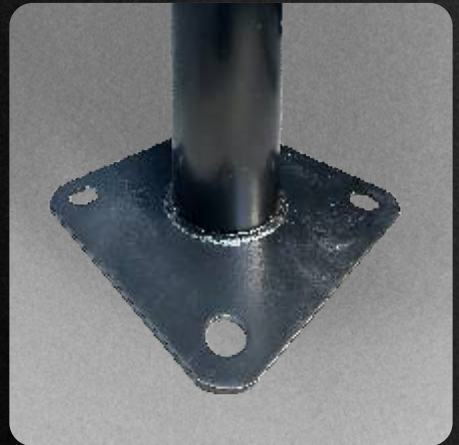

LUMINARIA TIPO POSTE FICHA TÉCNICA

BET-CIM-LED

versión digital

BET
ILUMINACIÓN

LUMINARIA TIPO POSTE

BET-CIM-LED

Difusor de acrílico opalino

Diámetro 4"

Garantía de 5 años

MODELO	POTENCIA	LUMENS	MEDIDA
BET-CIM-LED	30W	2700	3 MTS.

 PF
>0.9

 Tc
6500K

IP65

IK08

≥70

120°

TIPO DE LED	SISTEMA DE LED
LUZ	6500 K
MATERIAL	TUBO DE ACERO
VIDA ÚTIL DEL LED	50,000 HORAS
COLOR	GRIS / NEGRO
DIFUSOR	ACRÍLICO OPALINO
TEMPERATURA	-30°C A 50°C
APLICACIÓN	EXTERIOR
GARANTÍA	5 AÑOS
PROTECCIÓN	IK08 / IP-65
DIÁMETRO	4"
MONTAJE	ANCLAS DE 50cm (no incluidas)
PLACA	ACERO - 19cm entre centros
CERTIFICADOS	NOM 003 - NOM 031 / CE ROHS